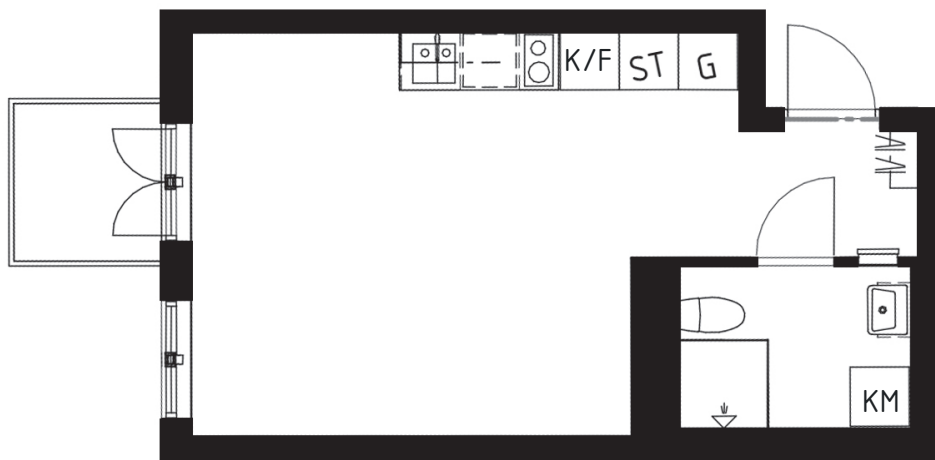

Brf Poeten 2

2:3-1401

1 ROK, 28 KVM

SKALA 1:100

BRF POETEN 2

Lägenhetsnummer: 2:3-1401

Diktarvägen 7
171 69 Solna

Kvadratmeter: 28 kvm

Antal rum: 1

Våning: 2 tr

TECKENFÖRKLARING

	Klädhängare		Överskåp
	Garderob		Dusch
	Städskåp		Diskmaskin
	Kombimaskin		Spishäll, med mikrovågsugn. Ej ugn.
	Kyl / frys		