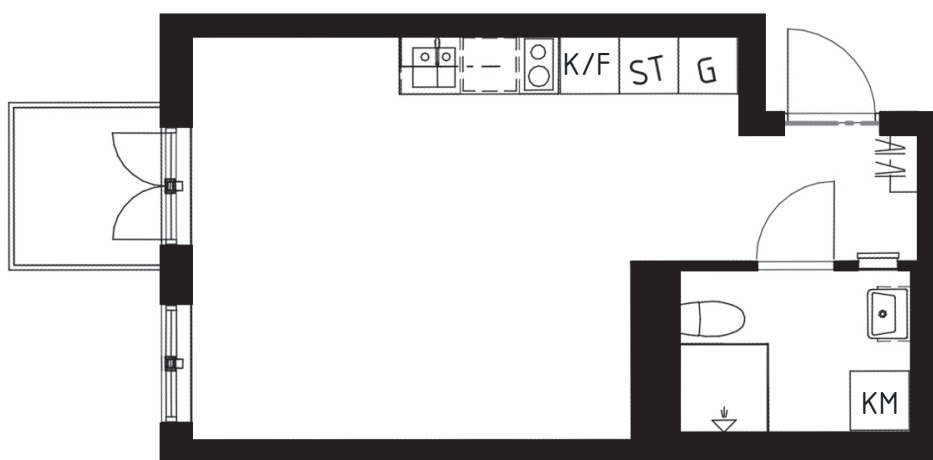

Brf Poeten 2

2:3-1301

1 ROK, 28 KVM

SKALA 1:100

BRF POETEN 2

Lägenhetsnummer: 2:3-1301

Diktarvägen 7
171 69 Solna

Kvadratmeter: 28 kvm

Antal rum: 1

Våning: 2 tr

TECKENFÖRKLARING

	Klädhängare		Överskåp
	Garderob		Dusch
	Städskåp		Diskmaskin
	Kombimaskin		Spishäll, med mikrovågsugn. Ej ugn.
	Kyl / frys		