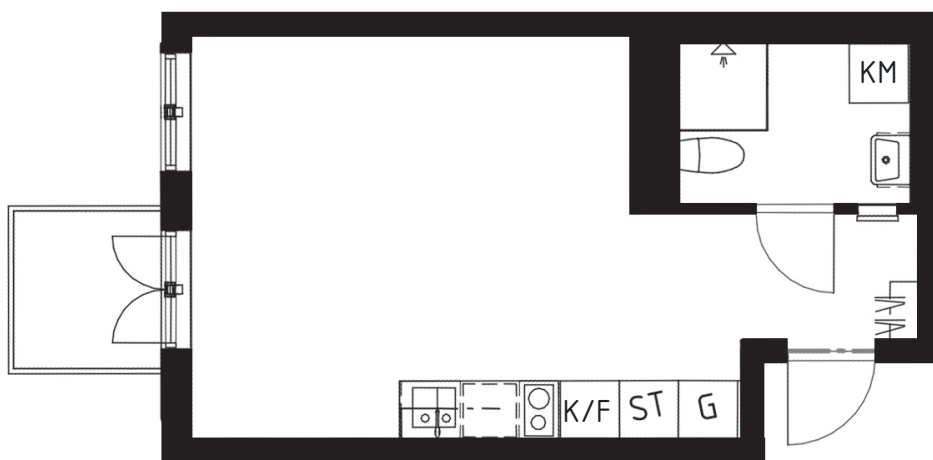

# Brf Poeten 2

2:3-1202

1 ROK, 28 KVM

SKALA 1:100

## BRF POETEN 2

Lägenhetsnummer: 2:3-1202

Diktarvägen 7  
171 69 Solna

Kvadratmeter: 28 kvm

Antal rum: 1

Våning: 2 tr