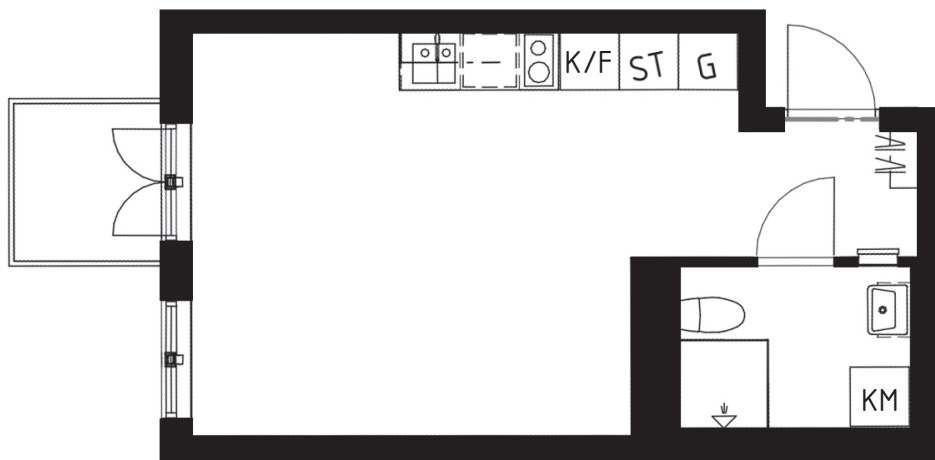

Brf Poeten 2

2:3-1201

1 ROK, 28 KVM

SKALA 1:100

BRF POETEN 2

Lägenhetsnummer: 2:3-1201

Diktarvägen 7
171 69 Solna

Kvadratmeter: 28 kvm

Antal rum: 1

Våning: 2 tr

TECKENFÖRKLARING

##	Klädhängare	---	Överskåp
G	Garderob	⊞	Dusch
ST	Städsåp	DM	Diskmaskin
KM	Kombimaskin	⊙	Spishäll, med mikrovågsugn. Ej ugn.
K/F	Kyl / fry		