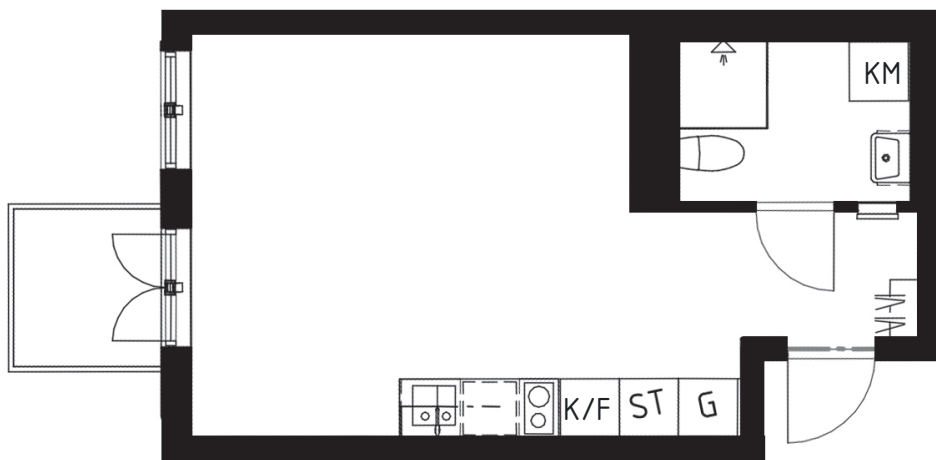

Brf Poeten 2

2:3-1102

1 ROK, 28 KVM

SKALA 1:100

BRF POETEN 2

Lägenhetsnummer: 2:3-1102

Diktarvägen 7
171 69 Solna

Kvadratmeter: 28 kvm

Antal rum: 1

Våning: 1 tr

TECKENFÖRKLARING

	Klädhängare		Överskåp
	Garderob		Dusch
	Städsåp		Diskmaskin
	Kombimaskin		Spishäll, med mikrovågsugn. Ej ugn.
	Kyl / frys		