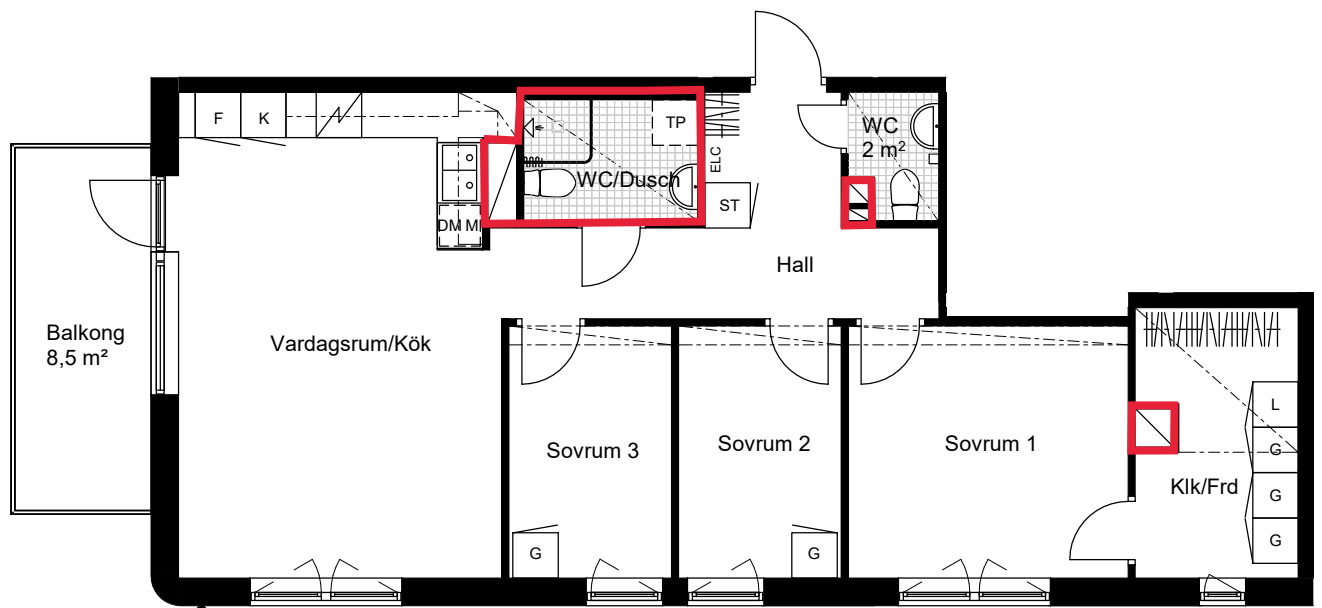

BOFAKTABLAD

LGH : 1-1601/ 1-1701/ 1-1801/ 1-1901/
1-2001/ 1-2101

STORLEK : 4 rok, 80.5 kvm

2021-05-21

Infästning i **rödmarkerade** väggar samt kakelbeklädda väggar i WC/Dusch får ej ske med/genom borring, spik eller annan typ av likvärdig infästning.

Vid respektive strömbrytare och eluttag går eldragningar vertikalt ovan och under där infästning ej får ske.

SKALA 1:100 (A4)

 Kyl / Frys

 Kylskåp

 Frys

 Förberett för diskmaskin/
micro i överskåp

 Spis

 Städsåp

 Garderob

 Linneskåp

 Förberett för
tvättpelare

 Elcentral

 Kapphylla 60 cm

 Klädstång i kläd-
kammare/ förråd

 Inklädnad/ undertak
Höjd ca 2,25 m, där
inget annat anges

RUMSHÖJD: ca 2,5 m
BRÖSTNINGSHÖJD FÖNSTER: ca 60 cm