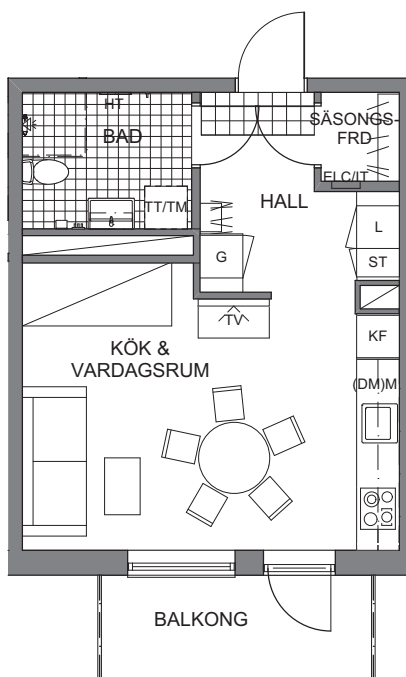

Rum 1 rok

Lägenhet Våning

Smidesvägen 8A- 1108 1tr

8A- 1208 2tr

8A- 1308 3tr

8A- 1408 4tr

Säsongsförråd i lägenheten

Teckenförklaringar

G	Garderob
ST	Städsåp
L	Linneskåp
K/F	Kyl/frys
K	Kyl
F	Frys
DM	Diskmaskin
M	Plats för mikrovågsugn i väggskåp
TM	Tvättmaskin
TT	Torktumlare
HT	Handdukstork
KLK	Klädkammare
BS	Balkongskärm

Lägenheternas placering i huset