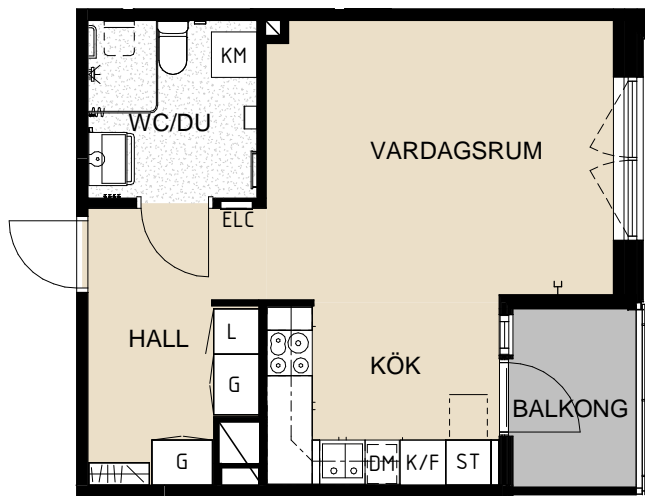

LGH 7258 1001

1 Rum och kök, 40 m²

Våning BV

- Kök, kyl/frys, spis med induktionshäll och ugn, diskmaskin, bänkskiva i laminat, stänkskydd kakel ovan bänkskåp
- Plastgolv genomgående i hela bostaden
- Väggar målade, gipsundertak målade
- Badrum, halkdämpande plastmatta på golv, helkaklade väggar, kombimaskin (tvättmaskin och torktumlare)
- Balkong
- Mediauttag för data/tv/tele
- Gemensamhetslokal på bottenvåning
- Källsortering i källarvåning
- Lägenhetsförråd i källarvåning/nedre källarvåning
- Tvättstuga på plan 2tr, grovtvättstuga på källarvåning

FLÅKT	1	2	3	4	5	6	7	8	9	10
4TR										
3TR										
2TR										
1TR										
KV										
NKV										

KADETTGATAN

HUSET SETT FRÅN SIDAN

HUSET SETT OVANIFRÅN