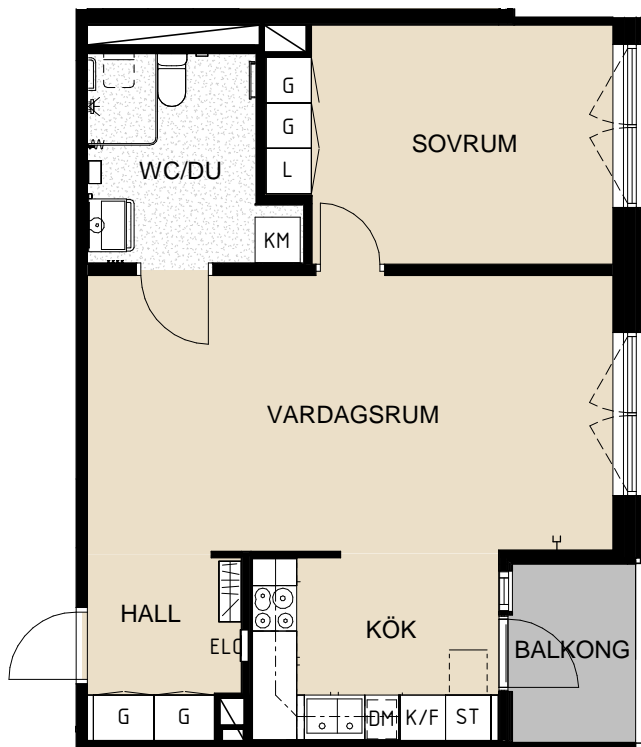

LGH 7258 1113

2 Rum och kök, 62 m²

Våning 1TR

G	GARDEROB
ST	STÄDSKÅP
K/F	KYL/FRYS
DM	DISKMASKIN
KM	KOMBIMASKIN
G	GARDEROB
SPIS	SPIS
HO	HO
KAPPHYLLA	KAPPHYLLA
SCHAKT	SCHAKT
ELC	ELCENTRAL
MEDIAUTTAG	MEDIAUTTAG

FLÄKT	1TR	2TR	3TR	4TR
NKV				
KV				
BV				

KADETTGATAN

HUSET SETT FRÅN SIDAN

HUSET SETT OVANIFRÅN