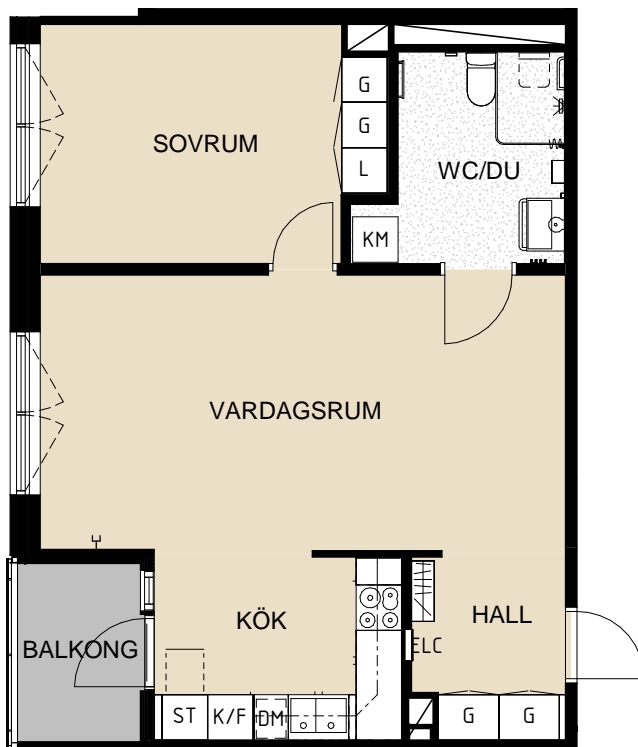

LGH 7258 1204

2 Rum och kök, 62 m²

Våning 2TR

G	GARDEROB
ST	STÄDSKÅP
K/F	KYL/FRYS
DM	DISKMASKIN
KM	KOMBIMASKIN
G	GARDEROB
SPIS	SPIS
HO	HO
KAPPHYLLA	KAPPHYLLA
SCHAKT	SCHAKT
ELC	ELCENTRAL
MEDIAUTTAG	MEDIAUTTAG

FLÄKT	1TR	2TR	3TR	4TR
BV				
KV				
NKV				

KADETTGATAN

HUSET SETT FRÅN SIDAN

HUSET SETT OVANFRÅN