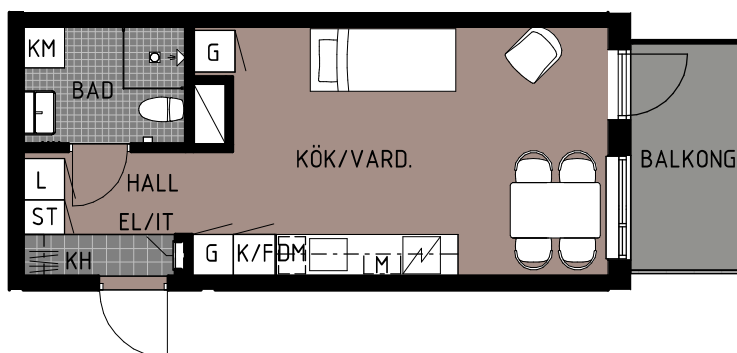

# Bofaktblad

Lgh 1.1102 - 1.1202 - 1.1302

**Storlek** 1 rum & kök- 30 m<sup>2</sup>

**Rumshöjd** 2,5 m

## Teckenförklaring

K	Kyl	STB	Städback
F	Frys	ST	Städskap
K/F	Kyl/Frys	HS	Högskap
DM	Diskmaskin	G	Garderob
TT	Torktumlare	L	Linneskap
TM	Tvättmaskin	KH	Kapphylla
KM	Kombimaskin	SG	Skjutdörrsgarderob
Spishäll		FRD	Förråd
		Duschvägg	
		Inklädnad/överskåp i kök	
		Rh	Avvikande rumshöjd vid lutande tak