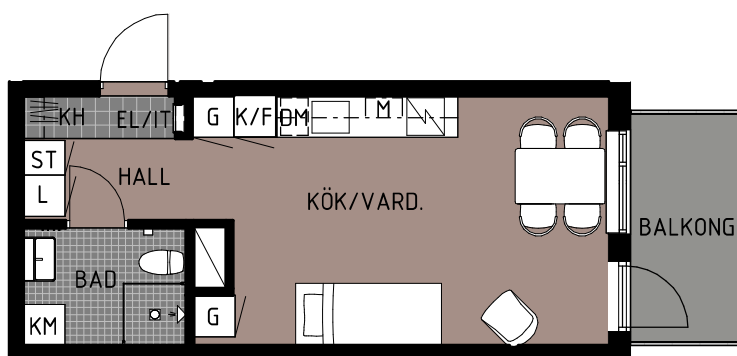

# Bofaktblad

Lgh 1.1104 - 1.1204 - 1.1304

**Storlek** 1 rum & kök- 30 m<sup>2</sup>

**Rumshöjd** 2,5 m

## Teckenförklaring

K	Kyl	STB	Städback
F	Frys	ST	Städskap
K/F	Kyl/Frys	HS	Högskap
DM	Diskmaskin	G	Garderob
TT	Torktumlare	L	Linneskap
TM	Tvättmaskin	KH	Kapphylla
KM	Kombimaskin	SG	Skjutdörrsgarderob
Spishäll		FRD	Förråd
		Duschvägg	
		Inklädnad/överskåp i kök	
		Rh	Avvikande rumshöjd vid lutande tak