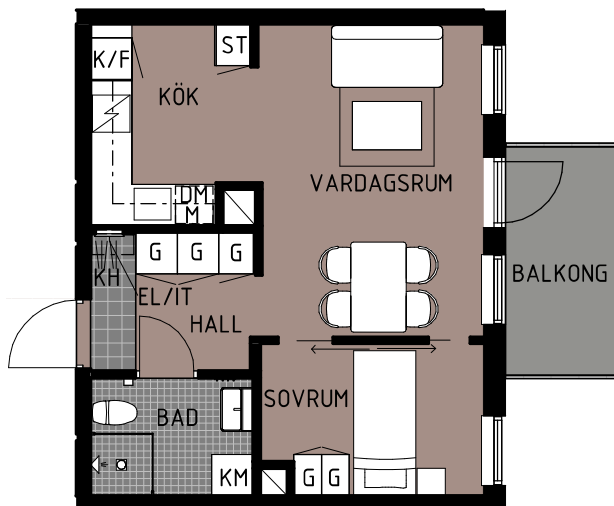

Bofaktblad

Lgh 1.1103 - 1.1203 - 1.1303

Storlek 2 rum & kök- 38 m²

Rumshöjd 2,5 m

Teckenförklaring

| | | | |
|----------|-------------|--------------------------|------------------------------------|
| K | Kyl | STB | Städback |
| F | Frys | ST | Städskap |
| K/F | Kyl/Frys | HS | Högskap |
| DM | Diskmaskin | G | Garderob |
| TT | Torktumlare | L | Linneskap |
| TM | Tvättmaskin | KH | Kapphylla |
| KM | Kombimaskin | SG | Skjutdörrsgarderob |
| Spishäll | | FRD | Förråd |
| | | Duschvägg | |
| | | Inklädnad/överskåp i kök | |
| | | Rh | Avvikande rumshöjd vid lutande tak |