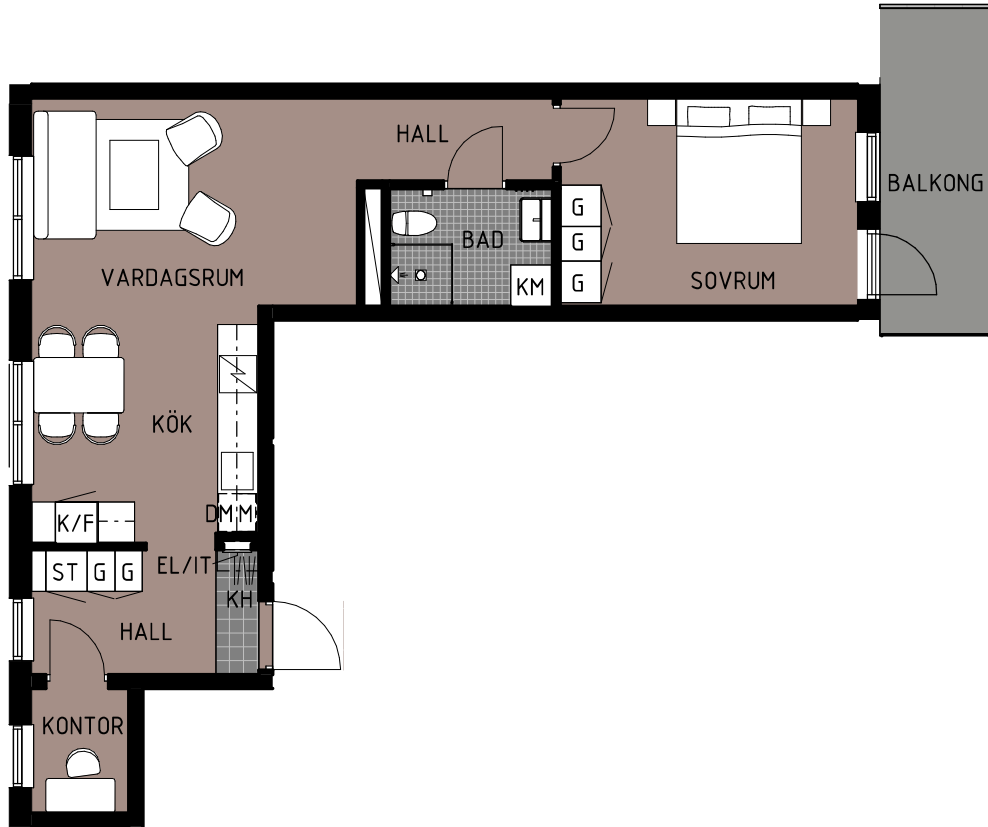

Bofaktablad

Lgh 1.1101 - 1.1201

Storlek 2 rum & kök- 55 m²

Rumshöjd 2,5 m

Teckenförklaring

K	Kyl	STB	Städback
F	Frys	ST	Städsåp
K/F	Kyl/Frys	HS	Högsåp
DM	Diskmaskin	G	Garderob
TT	Torktumlare	L	Linnesåp
TM	Tvättmaskin	KH	Kapphylla
KM	Kombimaskin	SG	Skjutdörrsgarderob
Spishäll		FRD	Förråd
		Duschvägg	
		Inklädnad/översåp i kök	
		Rh	Avvikande rumshöjd vid lutande tak