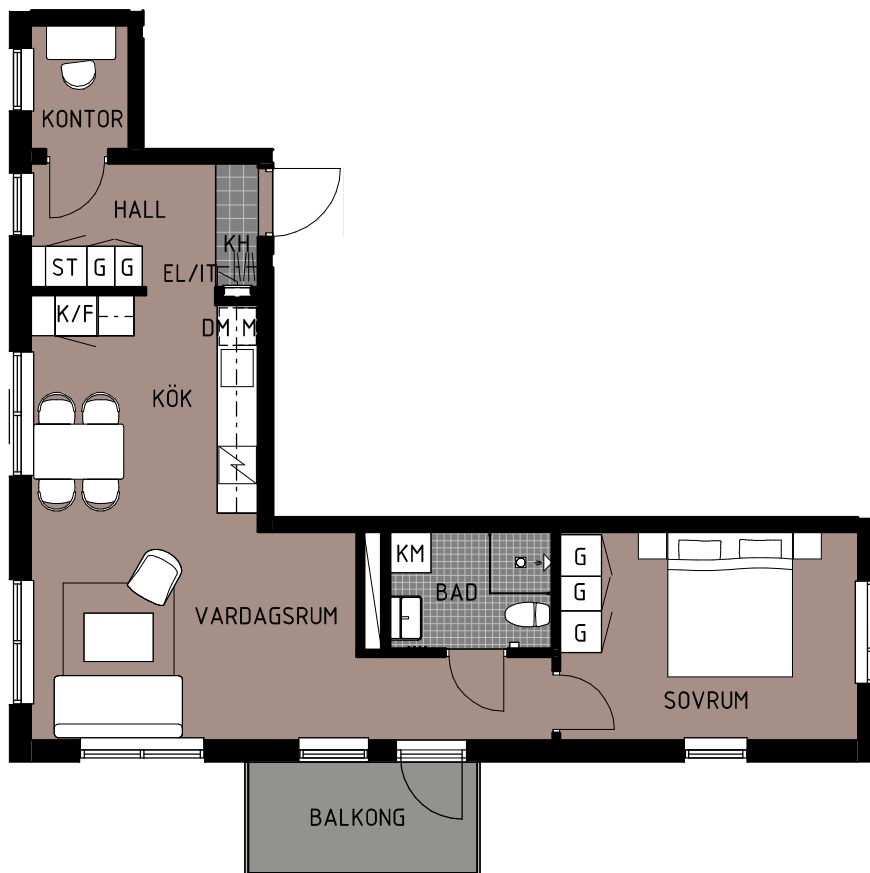

Bofaktblad

Lgh 1.1105 - 1.1205

Storlek 2 rum & kök- 55 m²

Rumshöjd 2,5 m

Teckenförklaring

K	Kyl	STB	Städback
F	Frys	ST	Städsåp
K/F	Kyl/Frys	HS	Högsåp
DM	Diskmaskin	G	Garderob
TT	Torktumlare	L	Linnesåp
TM	Tvåttmaskin	KH	Kapphylla
KM	Kombimaskin	SG	Skjutdörrsgarderob
Spishäll		FRD	Förråd
		Duschvägg	
		Inklädnad/översåp i kök	
		Rh	Avvikande rumshöjd vid lutande tak