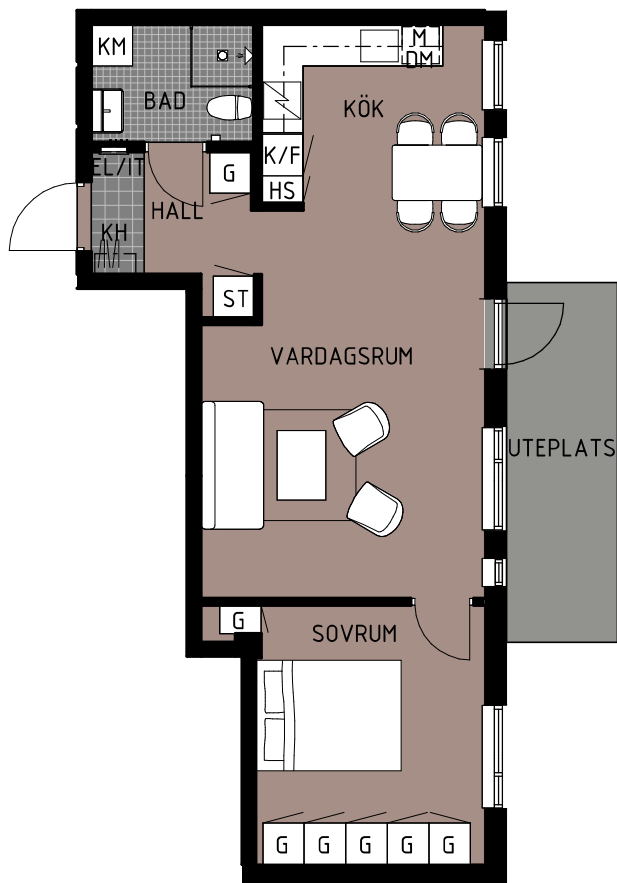

Bofaktblad

Lgh 1.1003

Storlek 2 rum & kök- 53 m²

Rumshöjd 2,5 m

Teckenförklaring

K	Kyl	STB	Städback
F	Frys	ST	Städskåp
K/F	Kyl/Frys	HS	Högskap
DM	Diskmaskin	G	Garderob
TT	Torktumlare	L	Linneskåp
TM	Tvättmaskin	KH	Kapphylla
KM	Kombimaskin	SG	Skjutdörrsgarderob
Spishäll		FRD	Förråd
		Duschvägg	
		Inklädnad/överskåp i kök	
		Rh	Avvikande rumshöjd vid lutande tak