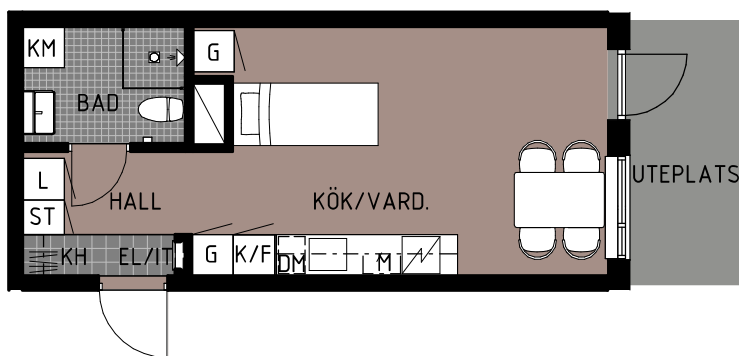

# Bofaktablad

Lgh 1.1002

**Storlek** 1 rum & kök- 30 m<sup>2</sup>

**Rumshöjd** 2,5 m

## Teckenförklaring

K	Kyl	STB	Städback
F	Frys	ST	Städsåp
K/F	Kyl/Frys	HS	Högsåp
DM	Diskmaskin	G	Garderob
TT	Torktumlare	L	Linnesåp
TM	Tvåttmaskin	KH	Kapphylla
KM	Kombimaskin	SG	Skjutdörrsgarderob
Spishäll		FRD	Förråd
		Duschvägg	
		Inklädnad/översåp i kök	
		Rh	Avvikande rumshöjd vid lutande tak