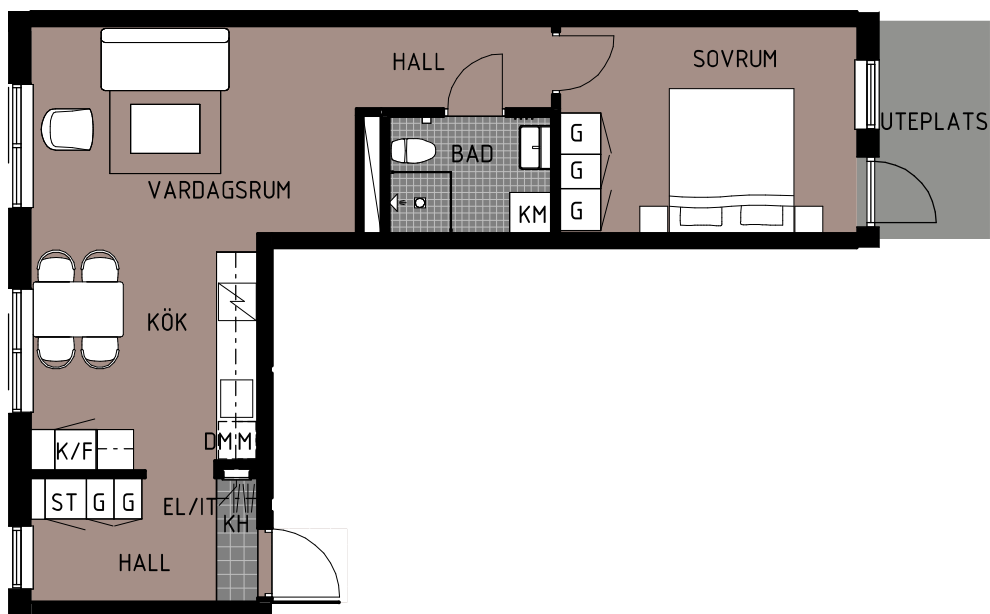

# Bofaktablad

Lgh 1.1001

**Storlek** 2 rum & kök- 53 m<sup>2</sup>

**Rumshöjd** 2,5 m

## Teckenförklaring

K	Kyl	STB	Städback
F	Frys	ST	Städsåp
K/F	Kyl/Frys	HS	Högsåp
DM	Diskmaskin	G	Garderob
TT	Torkumlare	L	Linnesåp
TM	Tvåttmaskin	KH	Kapphylla
KM	Kombimaskin	SG	Skjutdörrsgarderob
Spishåll		FRD	Förråd
		Duschvägg	
		Inklädnad/översåp i kök	
		Rh	Avvikande rumshöjd vid lutande tak