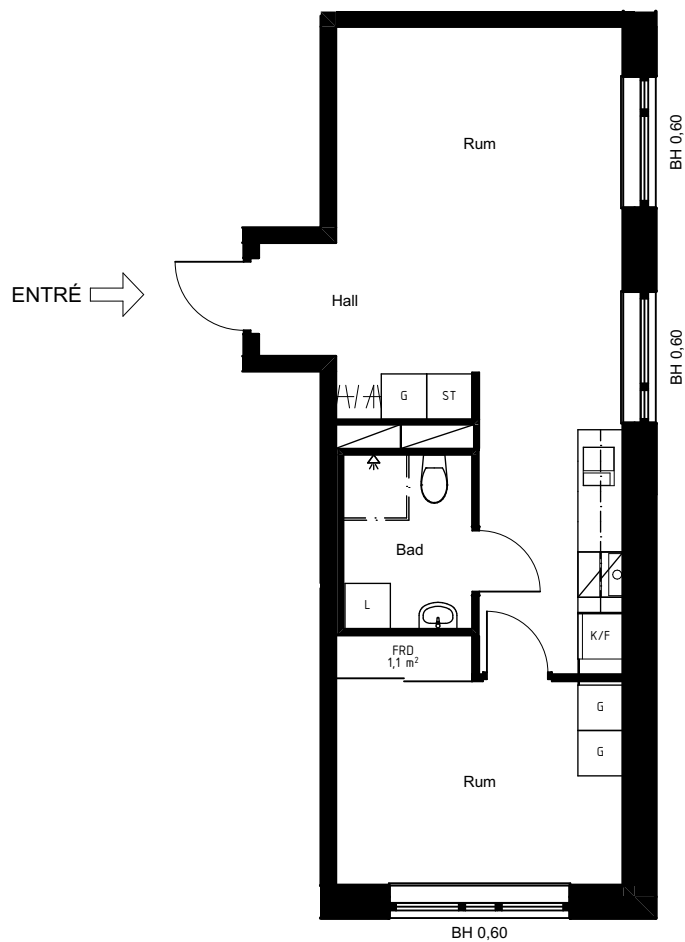

2 RUM 44 m²

LÄGENHETSNR:

1204	1704	2204
1304	1804	
1404	1904	
1504	2004	
1604	2104	

Förklaringar

G	Garderob		Spis
L	Linneskåp		Kapphylla
ST	Städsåkåp		Skjuddörrar
FRD	Förråd		
K/F	Delad kyl och frys		
BH	Bröstningshöjd fönster		