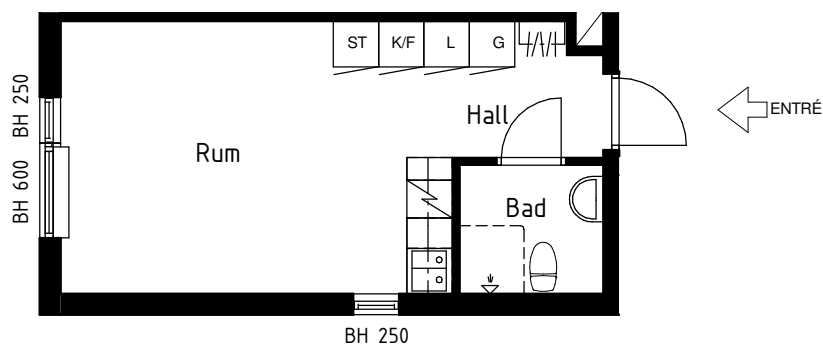

1 RUM OCH KÖK 26m²

LÄGENHETSNR HUS 1: 11001, 11101, 11201,
HUS 3: 31001, 31101, 31201,
HUS 4: 41001, 41101, 41201,
HUS 6: 61001, 61101, 61201

FÖRKLARINGAR

G	Garderob
L	Linneskåp
ST	Städsåp
K/F	Kyl/Frys
	Spishäll
	Kapphylla
FDR	Förråd
BH	Bröstningshöjd fönster