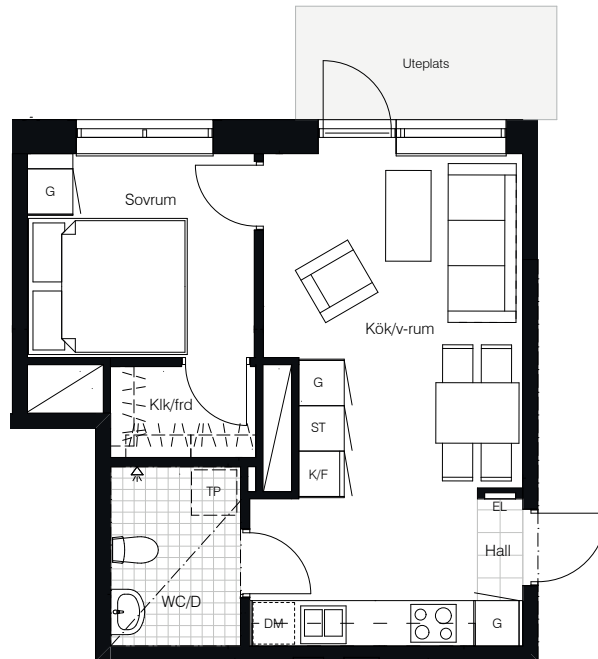

HUS F

38 m² | 2 ROK

Gatuadress
Boskapsvägen 37

Lägenhetsnummer
F-1002

Kylfacket 9
Stockholm

Våning
BV 0

0 1 2 3 4 5m

Skala 1:100

Avvikelser kan förekomma, areauppgifterna kan vara avrundade till närmaste heltal.

Inklädnader i tak samt undertak med lägre höjd kan förekomma.

Bröstningshöjd fönster generellt: 678 mm

Vi reserverar oss för eventuella tryckfel och förbehåller oss rätten till ändringar.

Rumshöjd: 2 600 mm

Rumshöjd badrum: 2300 mm

Teckenförklaringar

G	Garderob
ST	Städsåp
L	Linnesåp
U	Spis och ugn
K	Kyl
F	Frys
K/F	Kyl och frys
HS	Högskåp
DM	Diskmaskin
M	Mikrovågsugn
TP	Plats för tvättpelare
KLK	Klädkammare
ELC	Elcentral