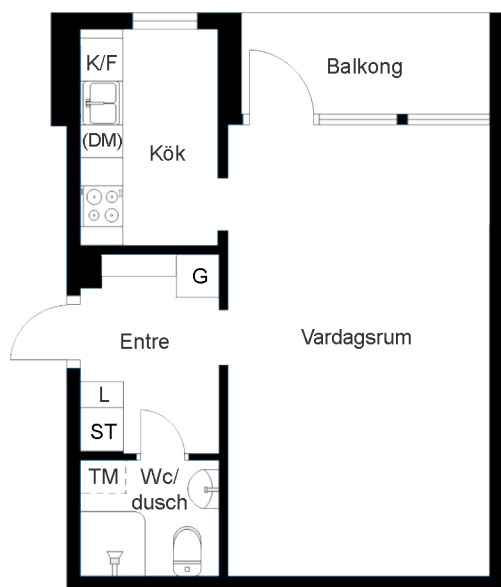

Tempelriddarvägen 1C

Lägenhetsnummer 40463-10085 Vån -1

1 ROK
ca 40 m²

PLANRITNING

SKALA 1:100 0 5 m

ORIENTERINGSFIGUR

SYMBOLFÖRKLARING

Spis