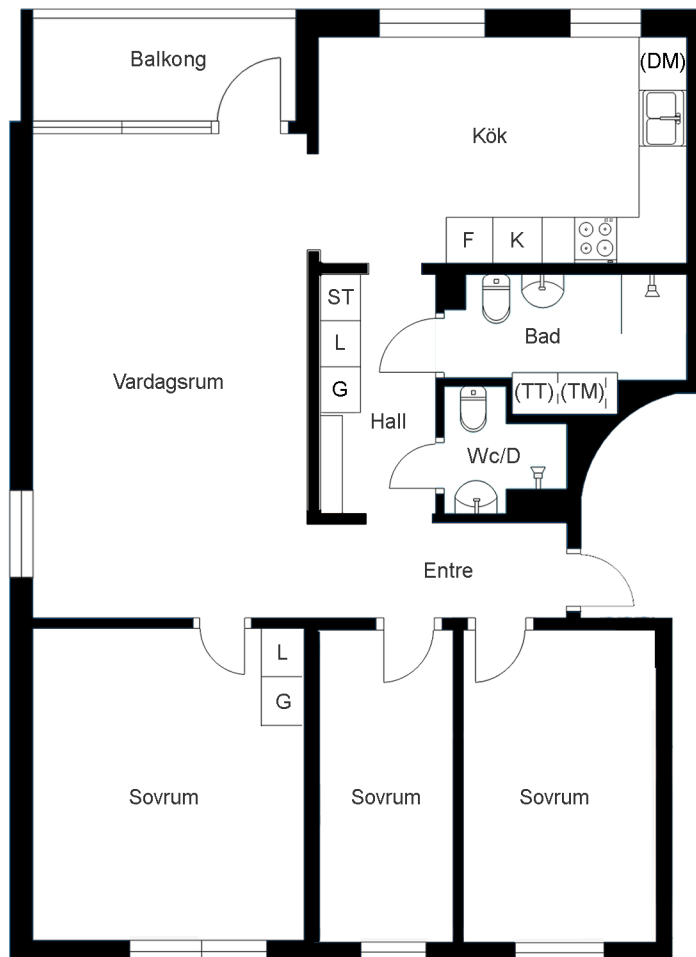

# Vita Liljans väg 41

Lägenhetsnummer 40461-10290 Vån 2

**4 ROK**  
ca 90 m<sup>2</sup>

## PLANRITNING

SKALA 1:100

## ORIENTERINGSFIGUR