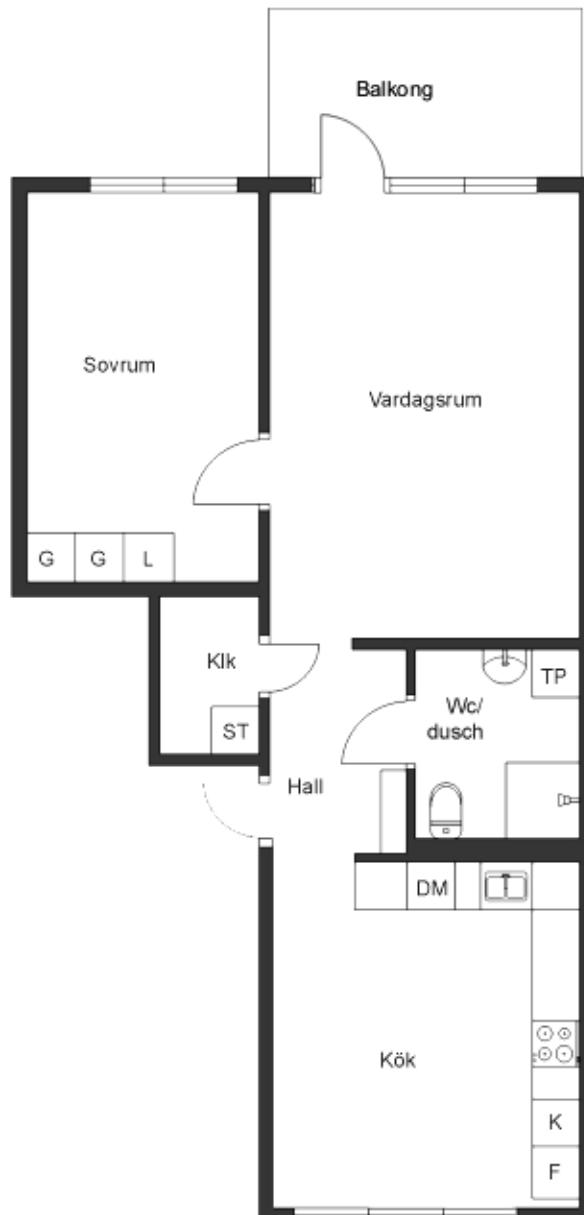

Stena Fastigheter

Fisksätra

2 rum och kök, 64 kvm

BEGREPP

KLK = klädkammare
FRD = förråd
TT = torktumlare
TM = tvättmaskin
DM = diskmaskin

ST = städskap
K = kyl
F = frys
SK = skafferi
G = garderob

VÅNING

R = radhus
Bv = bottenvåning
1-9 = våningsplan

Notera att badkar/dusch kan avvika från lägenhetens faktiska utrustning. Även andra tryckfel och avvikelser kan förekomma.