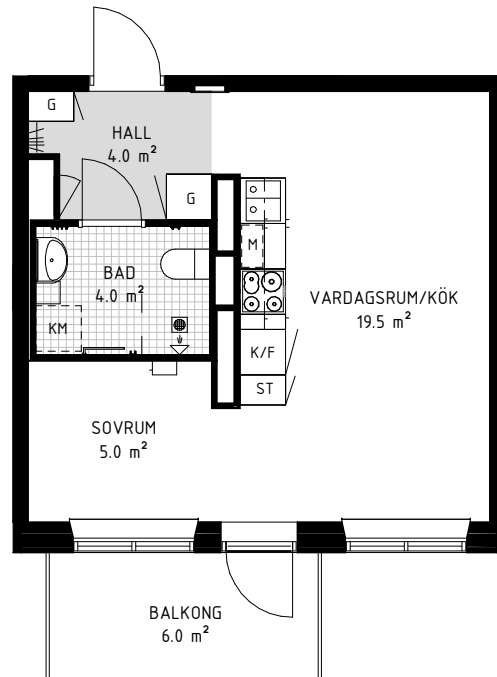

PRINSEN TRÅNGSUND

BOFAKTABLAD

1 RoK 34 kvm

Rumshöjd: c:a 2,5 meter.
Lokala nedbyggnader kan förekomma.

Bröstningshöjd (BH) under fönster är ca 700 mm.

Golv: Lackad ekparkett i hela lägenheten
utom i badrum och framför hall där det
är linoleumgolv. Väggar är vitmålade.
Väggar i badrum, vitt kakel.