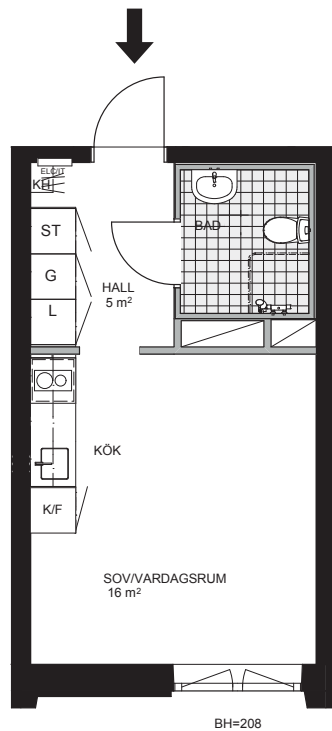

1

rum & kök, 24 kvm Alphyddevägen 16

SYMBOLFÖRKLARING

G	GARDEROB
ST	STÄDSKÅP
L	LINNEBACKAR
K/F	KYL OCH FRY
K	KYL
F	FRYS
	INDUKTIONSHÅLL OCH UGN
	INDUKTIONSHÅLL OCH UGN
	FÖRBERETT FÖR DISKMASKIN
KH	KAPPHYLLA
KLK	KLÄDKAMMARE
FRD	FÖRRÅD
	SCHAKT
	BETONGVÄGG
	GIPSVÄGG
VTV	VÄGGFÖRSTÄRKNING FÖR VÄGG-TV
ELC/IT	EL-ITCENTRAL
BH X	BRÖSTNINGSHÖJD

RUMSHÖJD CA 2,5 M

OBS!
Kvadratmeter i rummen
utgör inte hela bostadsytan.

Rätten till ändringar förbehålles.

ALPHYDDAN LGH NR:

1103, 1203, 1304, 1404, 1504, 1604,
1704, 1804, 1904, 2004, 2104, 2204,
2304, 2404