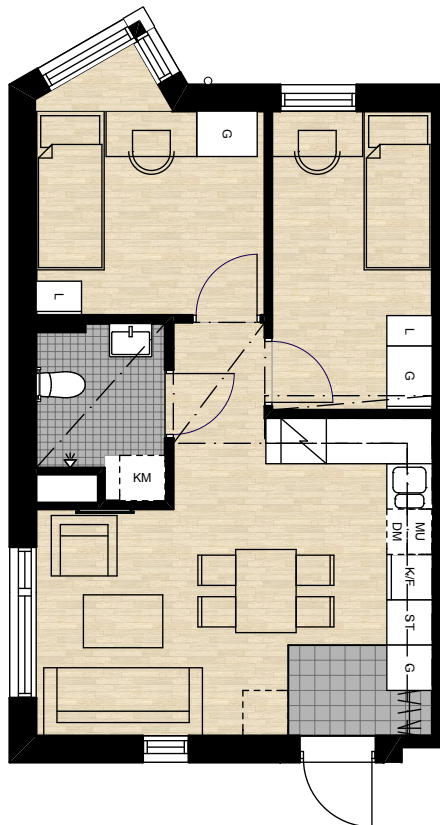

Kv. Embryot

3 rum och kök, 44 kvm

LGH-NR 8:1001

PLAN 10

Studentvägen 10

SKALA 1:100

Garderob	Kyl & frys	Tvättmaskin
Linneskåp	Kylskåp	Torktumlare
Städskåp	Frysskåp	Kombinerad tvättmaskin & torktumlare
Hatthylla/ Klädstång	Spis med fläkt	Undertak/nedbyggd kanal i takvinkel
Förberett för diskmaskin	Förberett för mikrovågsugn	

Golvmaterial enl. plan
Klinker i hall 20x20 cm
Klinker i badrum 10x10 cm

Bänk och skåp över
tvättutrustning i badrum

ByggVesta

Med reservation för
eventuella ändringar
och ytangivelser.