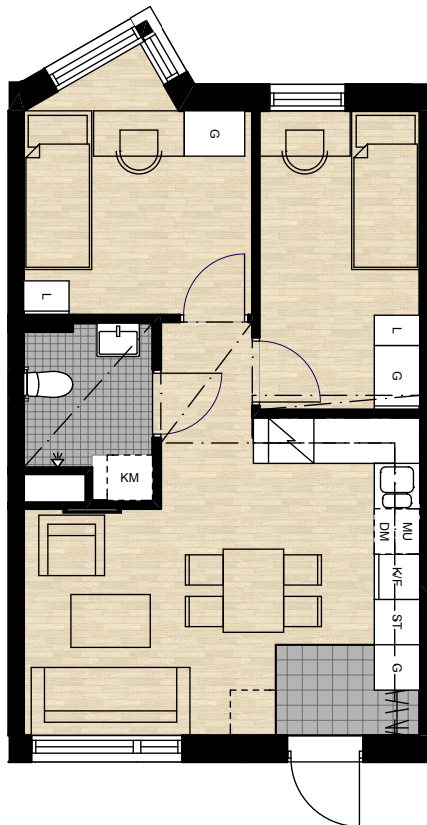

Kv. Embryot

3 rum och kök, 44 kvm

LGH-NR 8:1407

PLAN 14

Studentvägen 10

SKALA 1:100

Garderob	Kyl & frys	Tvättmaskin
Linneskåp	Kylskåp	Torktumlare
Städskåp	Frysskåp	Kombinerad tvättmaskin & torktumlare
Hatthylla/ Klädstång	Spis med fläkt	Undertak/nedbyggd kanal i takvinkel
Förberett för diskmaskin	Förberett för mikrovågsugn	

Golvmaterial enl. plan
Klinker i hall 20x20 cm
Klinker i badrum 10x10 cm

Bänk och skåp över
tvättutrustning i badrum

ByggVesta

Med reservation för
eventuella ändringar
och ytangivelser.