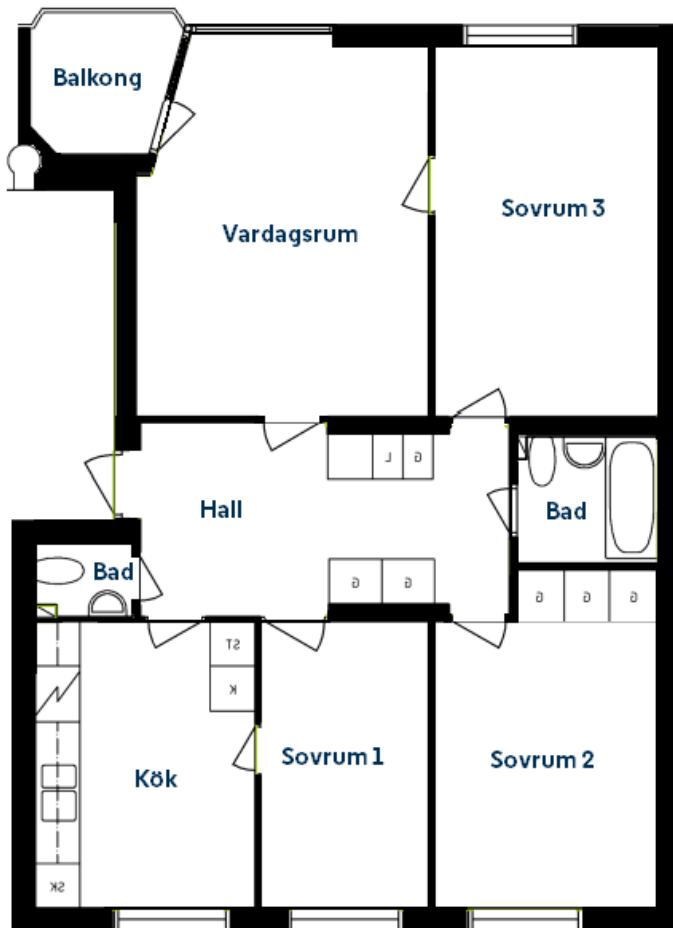

4 rum och kök, ca 83kvm

Rotsunda torg, Sollentuna

JohnMattson

www.johnmattson.se