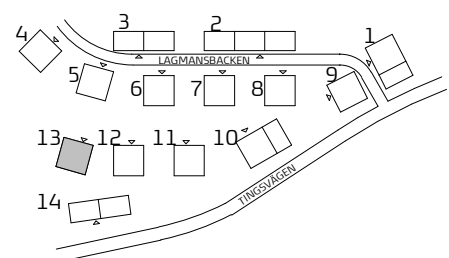

SKALA 1:100

ORIENTERINGSFIGUR