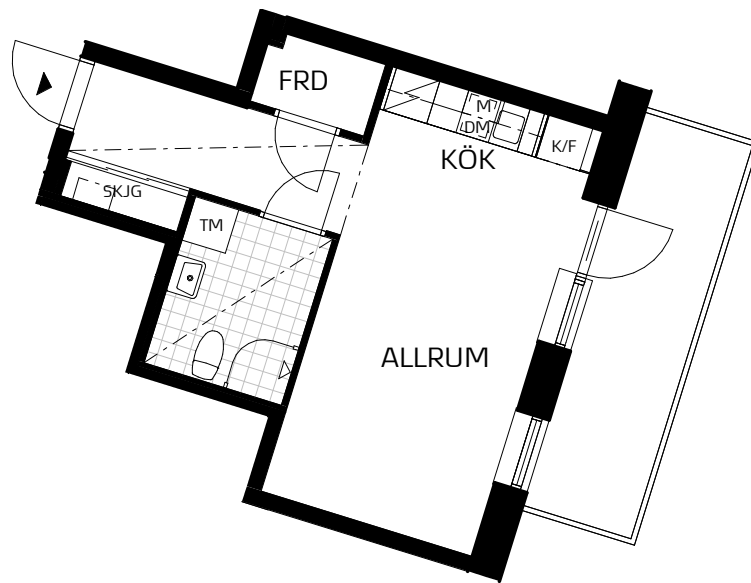

TINGSTORGET

LGH 13-1101

Storlek | **1 rum och kök**
Yta | **ca 30 m²**
Våning | **1 tr**

SYMBOLFÖRKLARING

Symboler beskriver endast placering, ej form. Fönsterplaceringar och balkongdjup kan variera.

- K Kyl
- F Frys
- K/ Kyl / Frys
-  Spishäll / Ugn
- M Micro (inbyggnad)
- G Garderob
- ST Städ
- DM Diskmaskin
- TM Tvättmaskin - Kombimaskin
- Kapphylla
-  Lokal sänkning av undertak