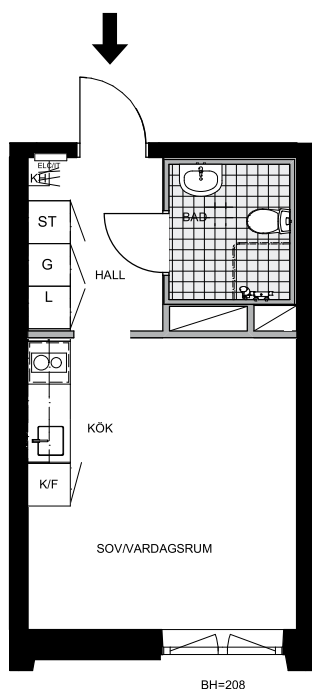

1

rum & kök, 24 kvm Alphyddevägen 16

SYMBOLFÖRKLARING

| | |
|------------|------------------------------|
| G | GARDEROB |
| ST | STÄDSKÅP |
| L | LINNEBACKAR |
| K/F | KYL OCH FRYS |
| K | KYL |
| F | FRYS |
| ○ ○ | INDUKTIONSHÄLL OCH UGN |
| ○ ○ | INDUKTIONSHÄLL OCH UGN |
| SW FÖRR | FÖRBERETT FÖR DISKMASKIN |
| KH | KAPPHYLLA |
| KLK | KLÄDKAMMARE |
| FRD | FÖRRÅD |
| □ | SCHAKT |
| — | BETONGVÄGG |
| — | GIPSVÄGG |
| VTV | VÄGGFÖRSTÄRKNING FÖR VÄGG-TV |
| ELC/IT | EL-ITCENTRAL |
| BH X | BRÖSTNINGSHÖJD |

RUMSHÖJD CA 2,5 M

OBS!
Kvadratmeter i rummen
utgör inte hela bostadsytan.

Rätten till ändringar förbehålles.

ALPHYDDAN LGH NR:

1102, 1202, 1303, 1403, 1503, 1603,
1703, 1803, 1903, 2003, 2103, 2203,
2303, 2403