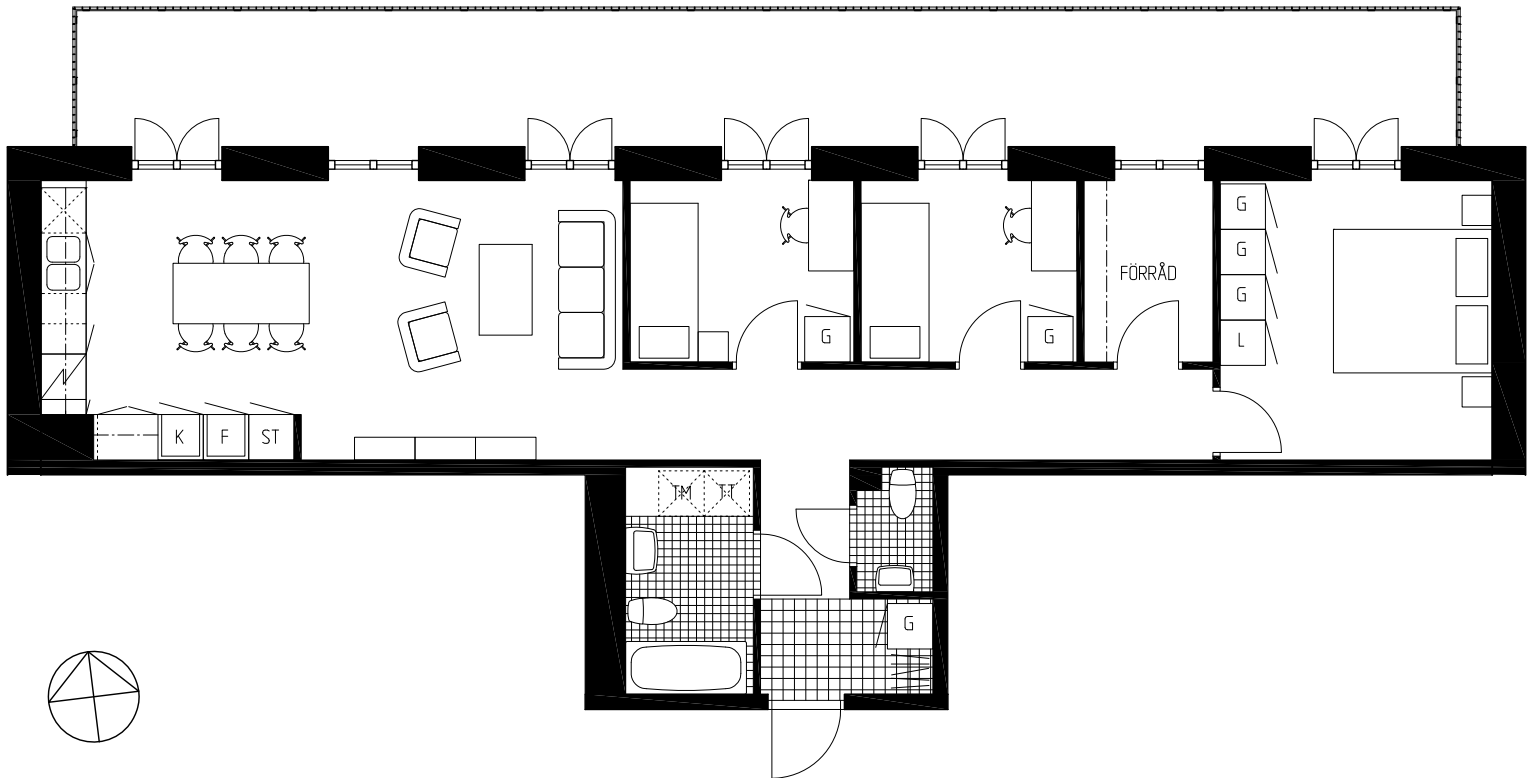

POSEIDONS GRÄND

HANINGE

4 r.o.k. - 84 kvm
 LGH. 0130, 0133, 0136

TECKENFÖRKLARING

- G - garderob
- L - linneskåp
- TM - tvättmaskin
- TT - torktumlare
- ST - städskåp
- K - kyl
- F - frys
- ☒ - spis
- ☒ - plats för diskmaskin
- ▒ - klinker i bad/wc
- ⊥ - klinker i hall

SEKTION

Plan 3,4,5
 Rumshöjd generellt: 2,57 m

LÄGE I KVARTERET

HUS E