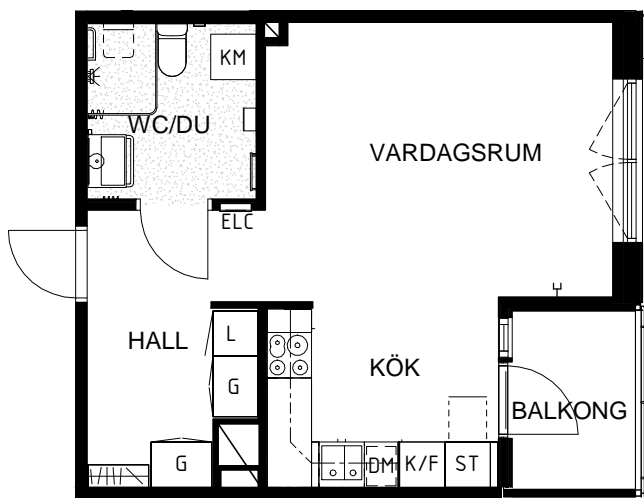

LGH 7258 1101

1 Rum och kök, 39 m²

Våning 1TR

G	GARDEROB
ST	STÄDSKÅP
K/F	KYL/FRYS
DM	DISKMASKIN
KM	KOMBIMASKIN
G	GARDEROB
⊙ ⊙	SPIS
◻ ◻	HO
	KAPPHYLLA
▧	SCHAKT
ELC	ELCENTRAL
⊥	MEDIAUTTAG

- Kök, kyl/frys, spis med induktionshäll och ugn, diskmaskin, bänkskiva i laminat, stänkskydd kakel ovan bänkskåp
- Plastgolv genomgående i hela bostaden
- Väggar målade, gipsundertak målade
- Badrum, halkdämpande plastmatta på golv, helkaklade väggar, kombimaskin (tvättmaskin och torktumlare)
- Balkong
- Mediauttag för data/tv/tele
- Gemensamhetslokal på bottenvåning
- Källsortering i källarvåning
- Lägenhetsförråd i källarvåning/nedre källarvåning
- Tvättstuga på plan 2tr, grovtvättstuga på källarvåning

FLÄKT	1TR	2TR	3TR	4TR
NKV				
KV				
BV				

KADETTGATAN

HUSET SETT FRÅN SIDAN

HUSET SETT OVANIFRÅN