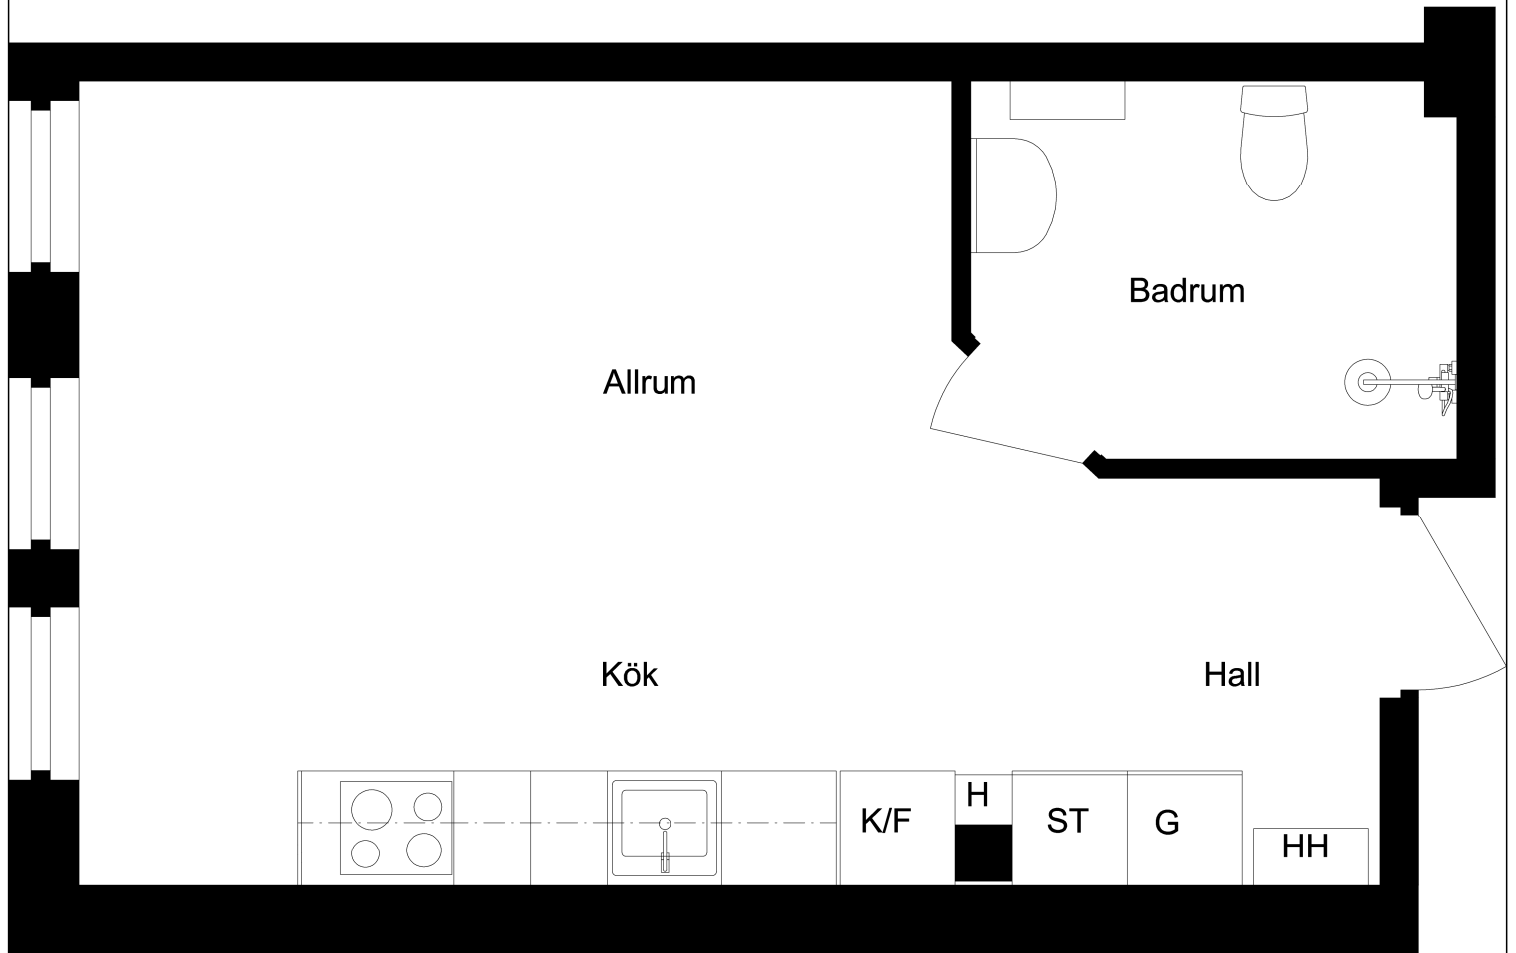

B1 Lgh 310

Lägenhetsfakta:

Lägenhetsnr: 44-009-01-1115

Adress: Vinggränd 4

Storlek: 1 Rum o Kök

Yta: 29.40

Observera att ritningen är en typritning och att verkligheten kan skilja sig från denna ritning.