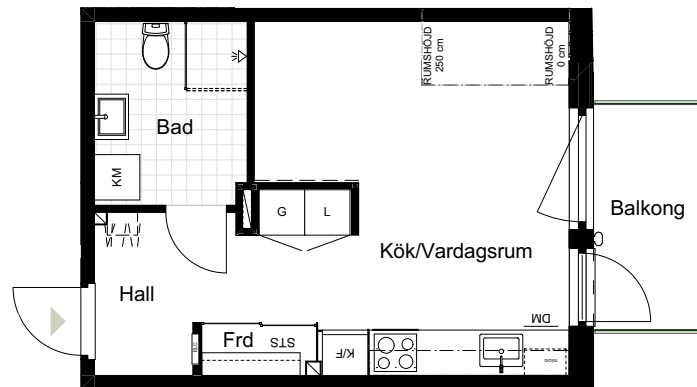

1 Rok 29m²

Torghusen Väsjön

Adress: Edsbergs allé 17B

Lägenhetsnummer: 17B-1403 Våning: 4

Ytangivelser är preliminära.

Rätt till mindre ändringar förbehålles.

Rumshöjd 250 cm. Avvikelse enl. planritning.

Fönster bröstningshöjd 60 cm. Avvikelse enl. planritning.

FÖRKLARINGAR

KM	Kombimaskin	K/F	Kombinerad Kyl / Frys	G	Garderob	—	Elcentral	⊠	Schakt
☉	Spis	L	Linneskåp	⊠	Kapphylla	○	Utvändigt stuprör	○	Fasadarmatur
DM	Diskmaskin	STS	Städset / Förvaring till städutrustning	— —	Hylla i lgh förråd	— —	Förstärkt vägg för infästning av TV		
micro	Mikro								