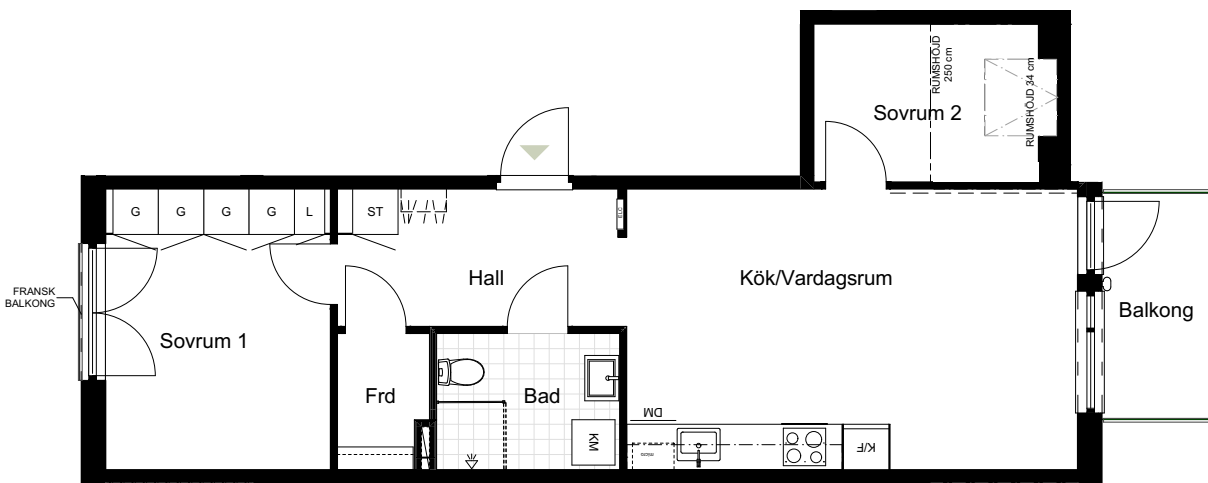

# Torghusen Väsjön

Adress: Edsbergs allé 17B

Lägenhetsnummer: 17B-1401 Våning: 4

Ytangivelser är preliminära.

Rätt till mindre ändringar förbehålles.

Rumshöjd 250 cm. Avvikelse enl. planritning.

Fönster bröstningshöjd 60 cm. Avvikelse enl. planritning.