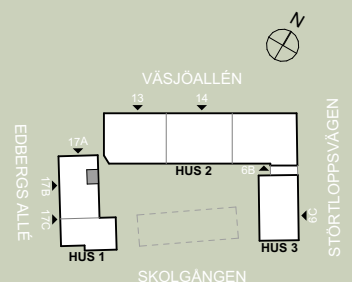

ORIENTERINGSFIGUR

REALY
BOSTAD

original format A4 dat. 2026 03 19