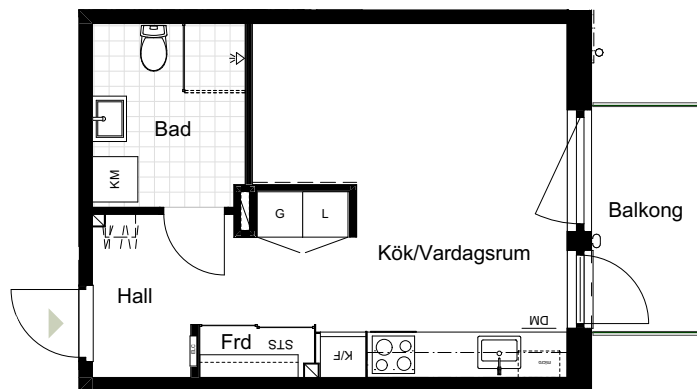

1 Rok

30m²

Torghusen Väsjön

Adress: Edsbergs allé 17B

Lägenhetsnummer: 17B-1303 Våning: 3

Ytangivelser är preliminära.

Rätt till mindre ändringar förbehålles.

Rumshöjd 258 cm. Avvikelse enl. planritning.

Fönster bröstningshöjd 60 cm. Avvikelse enl. planritning.

FÖRKLARINGAR

KM Kombimaskin

K/F Kombinerad Kyl / Frys

G Garderob

Elcentral

Schakt

Spis