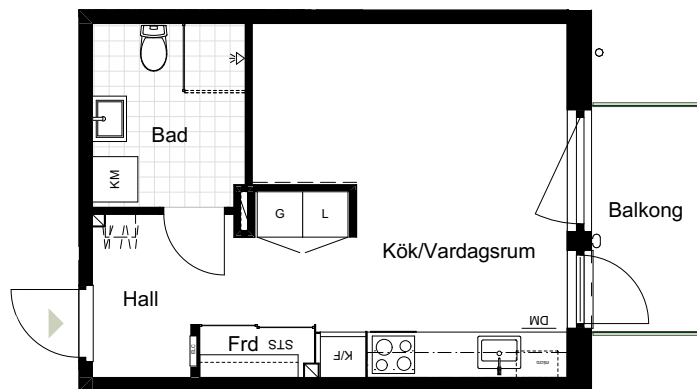

# Torghusen Väsjön

Adress: Edsbergs allé 17B

Lägenhetsnummer: 17B-1203 Våning: 2

Ytangivelser är preliminära.

Rätt till mindre ändringar förbehålles.

Rumshöjd 250 cm. Avvikelse enl. planritning.

Fönster bröstningshöjd 60 cm. Avvikelse enl. planritning.