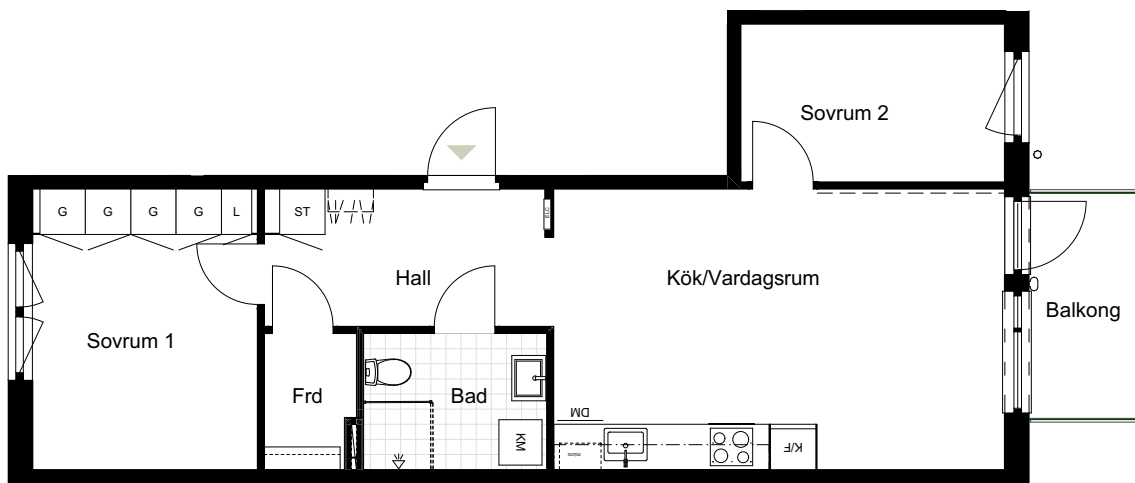

3 Rok Torghusen Väsjön

55,5m²

Adress: Edsbergs allé 17B

Lägenhetsnummer: 17B-1201 Våning: 2

Ytangivelser är preliminära.

Rätt till mindre ändringar förbehålles.

Rumshöjd 250 cm. Avvikelse enl. planritning.

Fönster bröstningshöjd 60 cm. Avvikelse enl. planritning.

FÖRKLARINGAR

Kombimaskin	Kombinerad Kyl / Frys	Garderob
Spis	Städskåp	Linneskåp
Diskmaskin		
Mikro		

Elcentral	Schakt
Kapphylla	Utvändigt stuprör
Hylla i lgh förråd	Fasadarmatur
Förstärkt vägg för infästning av TV	