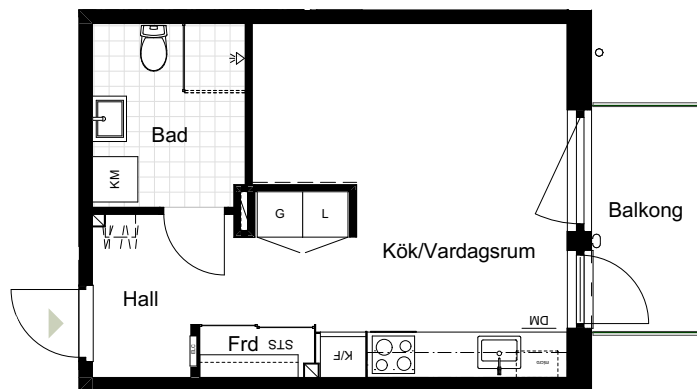

# Torghusen Väsjön

Adress: Edsbergs allé 17B

Lägenhetsnummer: 17B-1103 Våning: 1

Ytangivelser är preliminära.

Rätt till mindre ändringar förbehålles.

Rumshöjd 250 cm. Avvikelse enl. planritning.

Fönster bröstningshöjd 60 cm. Avvikelse enl. planritning.