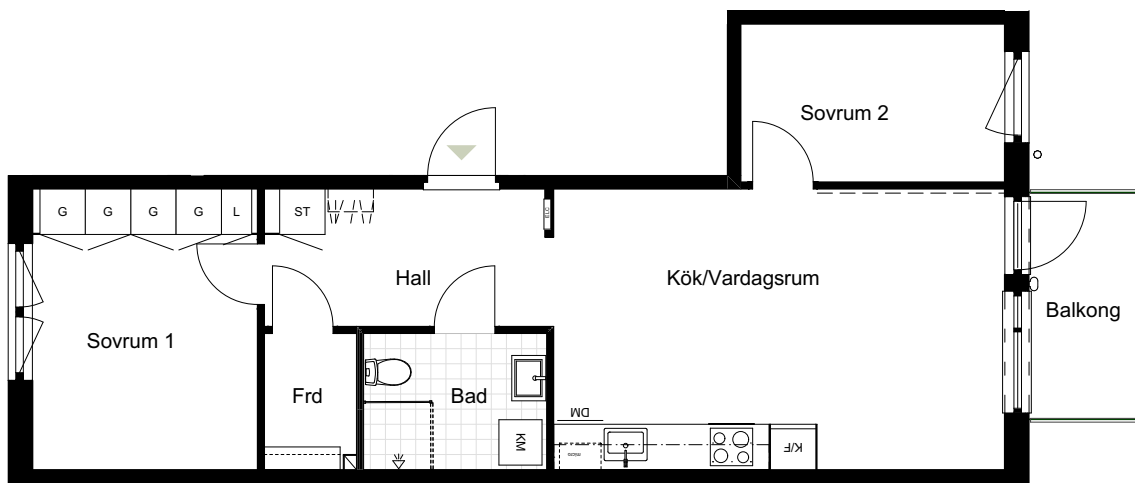

3 Rok Torghusen Väsjön

55,5m²

Adress: Edsbergs allé 17B

Lägenhetsnummer: 17B-1101 Våning: 1

Ytangivelser är preliminära.

Rätt till mindre ändringar förbehålles.

Rumshöjd 250 cm. Avvikelse enl. planritning.

Fönster bröstningshöjd 60 cm. Avvikelse enl. planritning.

Kapphylla

Utvändigt stuprör

Diskmaskin

L Linneskåp

Hylla i lgh förråd

Fasadarmatur

DM Mikro

Förstärkt vägg för infästning av TV