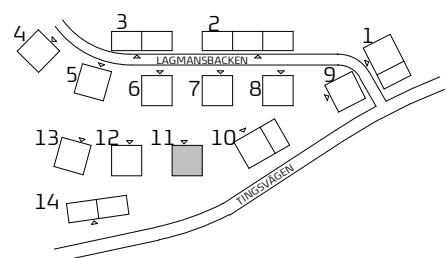

SKALA 1:100

ORIENTERINGSFIGUR