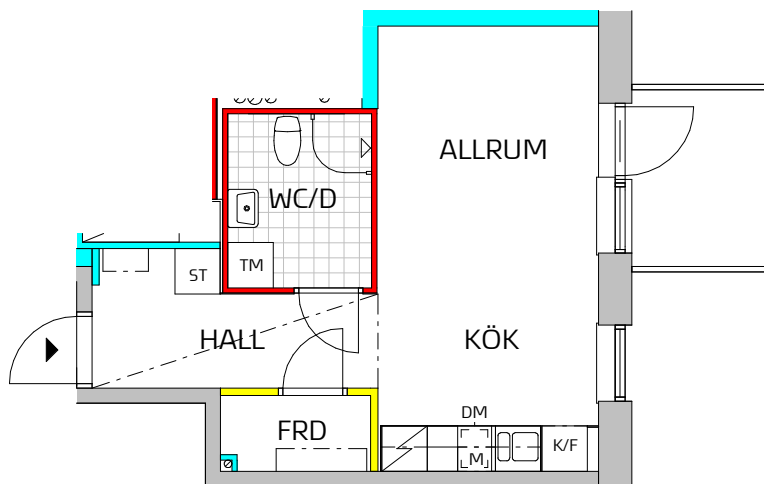

## LGH 11-1304

Storlek | **1 rum och kök**

Yta | **ca 30 m<sup>2</sup>**

Våning | **3 tr**

- Massiv betong
- Dubbelgips
- Enkelgips
- Enkelgips, får ej borras, endast lim

### SYMBOLFÖRKLARING

Symboler beskriver endast placering, ej form. Fönsterplaceringar och balkongdjup kan variera.

- K** Kyl
- F** Frys
- K/F** Kyl / Frys
- Spishäll / Ugn
- M** Förberett för Micro
- G** Garderob
- ST** Städ
- DM** Förberett för Diskmaskin
- TM** Förberett för Tvättmaskin - Kombimaskin
- Kapphylla
- Lokal sänkning av undertak