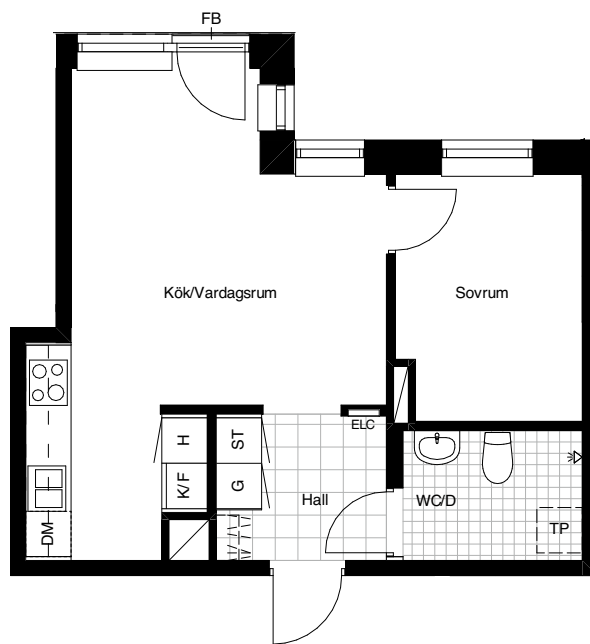

2 RoK 39 m²

TECKENFÖRKLARINGAR

- G = Garderob
- ST = Städskåp
- L = Linneskåp
- K/F = Kylskåp/Frys
- DM = Diskmaskin
- H = Högsåp
- ELC = Elcentral
- TP = Plats för tvättpelare
- FB = Fransk balkong

SKALA 1:100