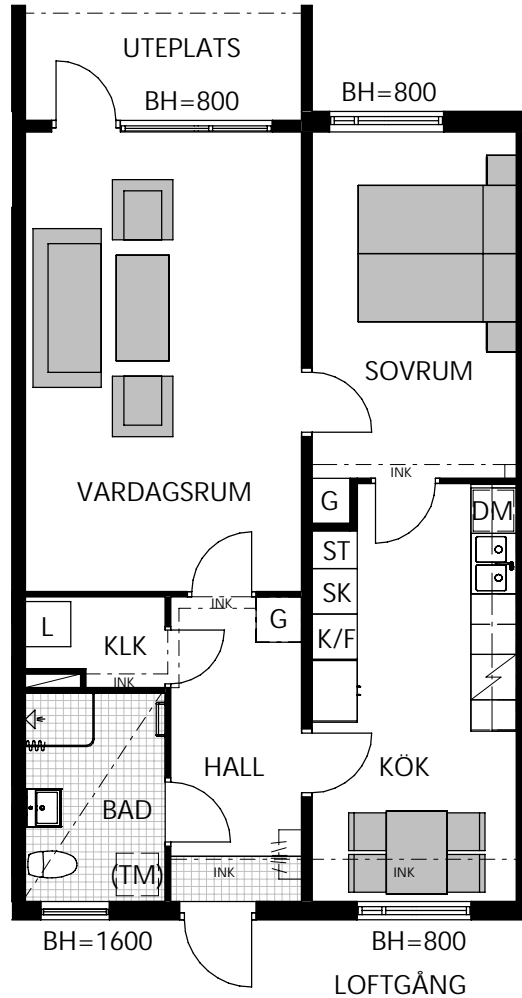

## GILLBOSTRÅKET 17 2 rum och kök, ca 65 m<sup>2</sup>

Takhöjd i lägenhet = ca 2,5 m, förutom i våtrum, hall och klädkammare som ibland har lägre undertak, ca 2,2m. Parkett i samtliga rum. Klinker i våtrum och ev. kapprum. Omfattning enligt rutmönster på ritning.

Vissa avvikelser kan förekomma. Rätt till ändringar förbehålles.

Rumsareor avrundade enligt SS 01 41 41 regel A.

Lägenhetsplacering i plan		Sektion		Fastighet RITBORDET 9	
				Adress GILLBOSTRÅKET 17 Stadsdel Rotebro Kommun Sollentuna Lägenhet 102-00005	
## Klädhängare	L Linneskåp	K Kylskåp	DM Diskmaskin	BH Bröstningshöjd fönster (mm)	(TM) Plats för tvättmaskin
G Garderob	Handdukstork	F Frys	Bänkskiva m. överskåp	Schakt	(M) Plats för mikrovågsugn
ST Städskåp	Spis	K/F Kyl/Frys	UGN Inbyggnadsugn och mikro	SK Skaferi	TV/data-uttag