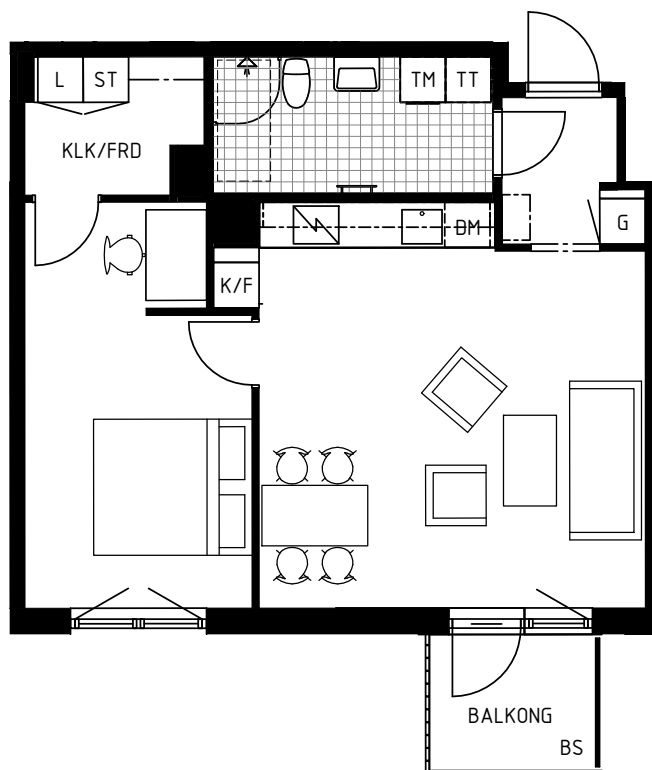

TAVERNAN
 BARKARBYSTADEN
 BOFAKTA
 2 Rok ca 58 kvm
 LGH NUMMER : 0333, 0343

FÖRKLARINGAR:

| | | | | |
|--|-------------|---|----------------------------|---|
|  | GARDEROB |  | ÖVERSKÅP I KÖK, BADRUM | GENERELL TAKHÖJD CA 2600 mm ÖFG. TAKHÖJD I HALL OCH BADRUM CA 2350 mm ÖFG. AVVIKELSER KAN FÖREKOMMA. |
|  | STÄDSKÅP |  | HANDDUKSTORK | |
|  | HÖGSKÅP |  | DUSCHDÖRRAR | |
|  | LINNESKÅP |  | PLATS FÖR BADKAR | |
|  | KYL |  | FRANSK BALKONG | |
|  | FRYS |  | ÖPPNINGSBAR BALKONGDÖRR | |
|  | KYL/FRYS |  | FÖRRÅD | |
|  | SPIS |  | KLÄDKAMMARE & FÖRRÅD | |
|  | DISKMASKIN |  | BALKONGSKÄRM | |
|  | TVÄTTMASKIN |  | KAPPHYLLA | |
|  | TORKTUMLARE | | | |

SKALA 1:100
 I A4 FORMAT