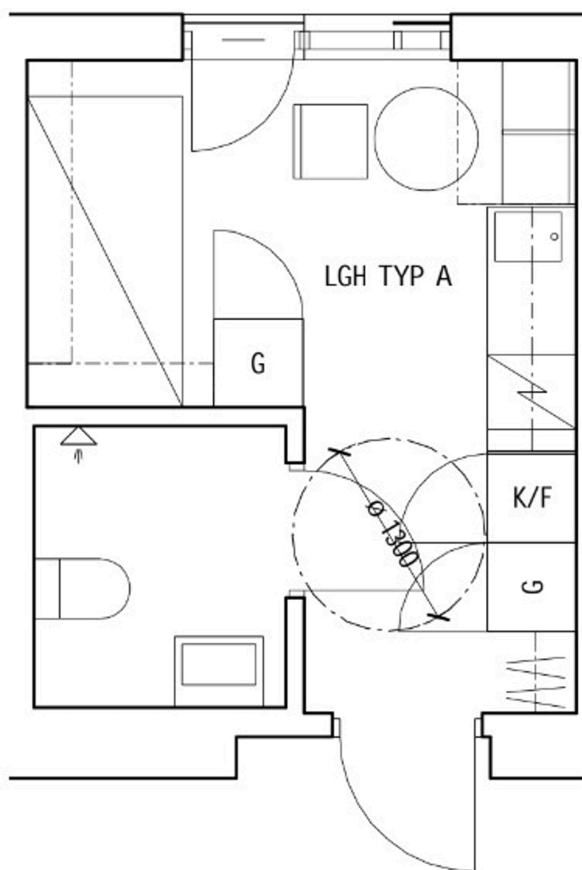

Spånga Campus Star

Nekvägen 37 lgh 1230

Lägenhet 1230

Nekvägen 37 lgh 1230

163 58 Spånga

STUDENTBOSTÄDER
I NORDEN AB

FÖRKLARINGAR

	Gardero		Kapphylla/klädstång
	Städkåp		Diskho
	Spishäll med ugn		Dusch
	Kyl/frys		

VÅNING

2

ANTAL RUM

1

STORLEK

16m²