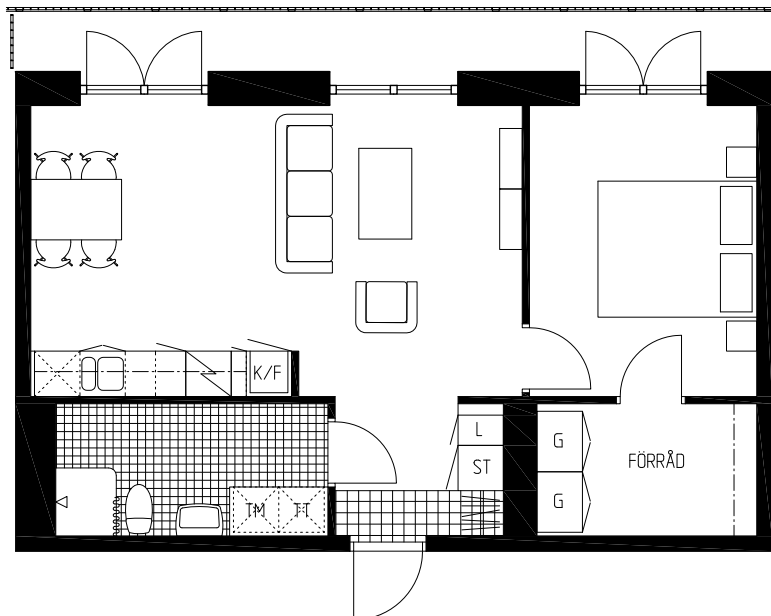

POSEIDONS GRÄND HANINGE

2 r.o.k. - 55 kvm

LGH. 0054, 0063, 0072

TECKENFÖRKLARING

- G - garderob
- L - linneskåp
- KM - kombimaskin
- ST - städsåp
- K - kyl
- F - frys
- ☒ - spis
- ☒ - plats för diskmaskin
- ☒ - klinker i bad/wc
- ☒ - klinker i hall/loggia

SEKTION

Plan 3,4,5
Rumshöjd generellt: 2,50 m

LÄGE I KVARTERET

HUS B