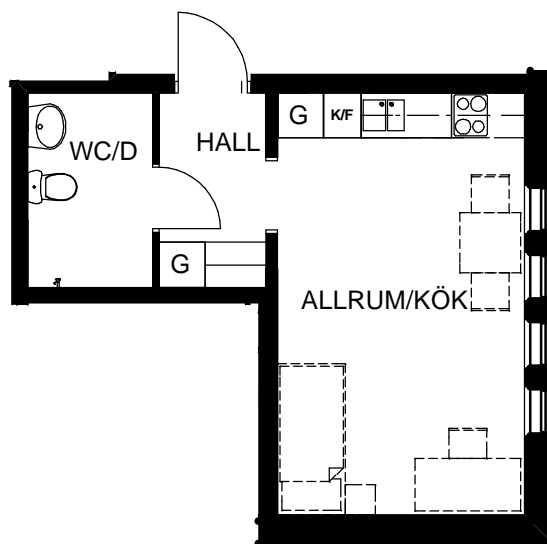

# 1 RoKv 27 kvm

Lägenhet nr:

0368

## TECKENFÖRKLARING

-  Garderob
-  Kyl/Frys
-  Spis
-  VVS-schakt
-  Kapphylla
-  Dusch

0 1 2 3 4 5m

ORIGINALSKALA 1:100

Kv. Rio 11, Gärdet, Stockholm

Värtavägen 60.

Plan 3

**SB** Svenska Bostäder