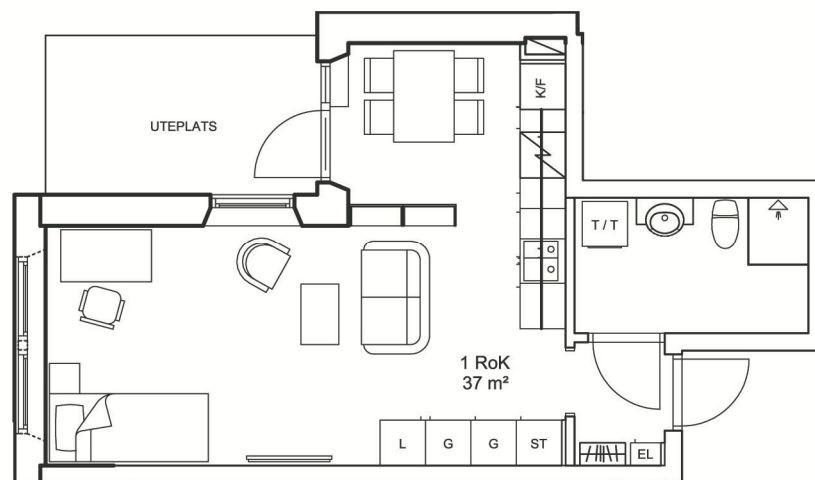

# JOHANNELUND

Redskapsvägen

1 rok – 37 kvm

Våningsplan: 1

Lgh nr: 1212

Vy över kvarteret

Planlösning i skala 1:100

Fasadskiss