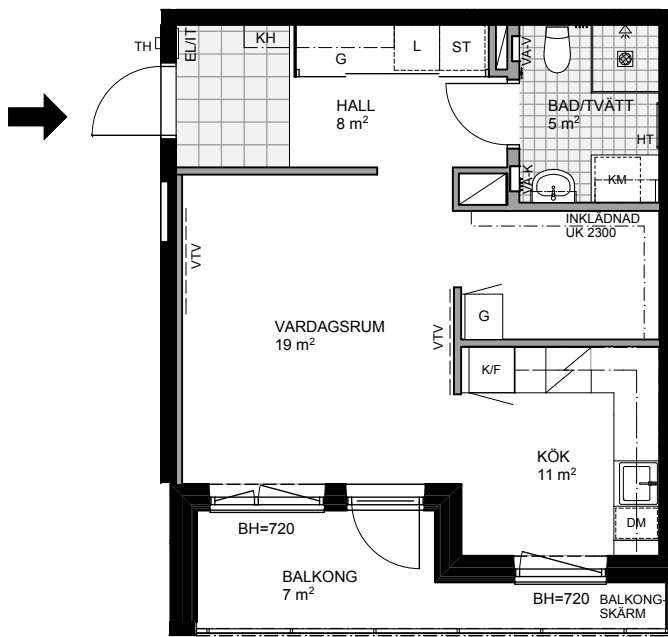

1

rum & kök, 40 kvm Vita Liljans väg 17

SYMBOLFÖRKLARING

	GARDEROB
	STÄDSKÅP
	KOMBINERAD KYL OCH FRY
	INDUKTIONSHÄLL
	FÖRBERETT FÖR DISKMASKIN
	FÖRBERETT FÖR KOMBIMASKIN
	TIDNINGSHÄLLARE
	KAPPHYLLA
	FÖNSTERBRÖSTNING
	EL- OCH IT-CENTRAL
	HANDDUKSTORK
	VARMVATTENSKÅP
	KALLVATTENSKÅP
	SCHAKT
	BETONGVÄGG
	GIPSVÄGG
	LÄGENHETSRETRÉ

MÄTT ANGES I MM
RUMSHÖJD 2,50 M,
DÄR INGET ANNAT ANGES

JM reserverar sig för eventuella ändringar och tryckfel. Fotografier och illustrationer är idébilder som kan avvika från verkligheten.

ALBA LILIUM
JM HYRESBOSTÄDER
LGH NR: